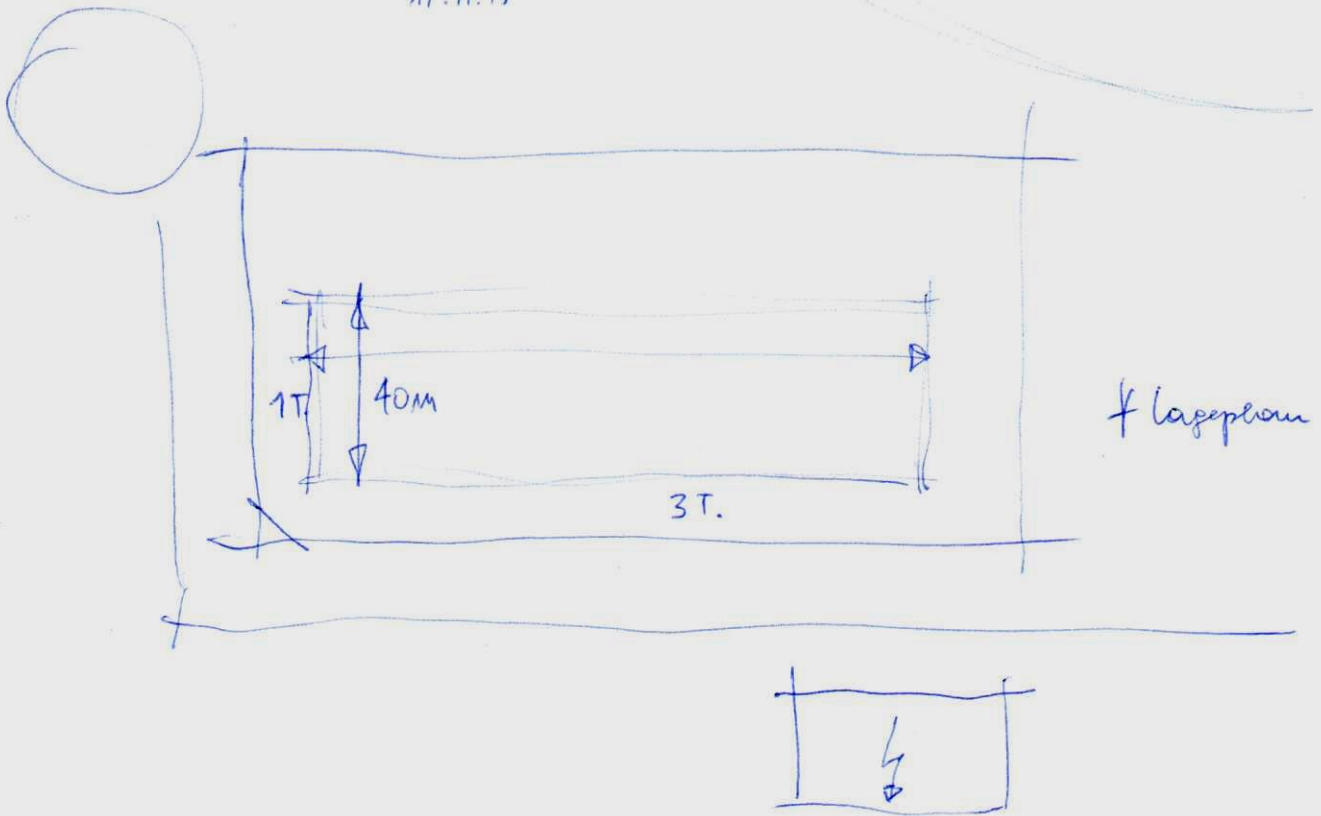

U2

19.11.15