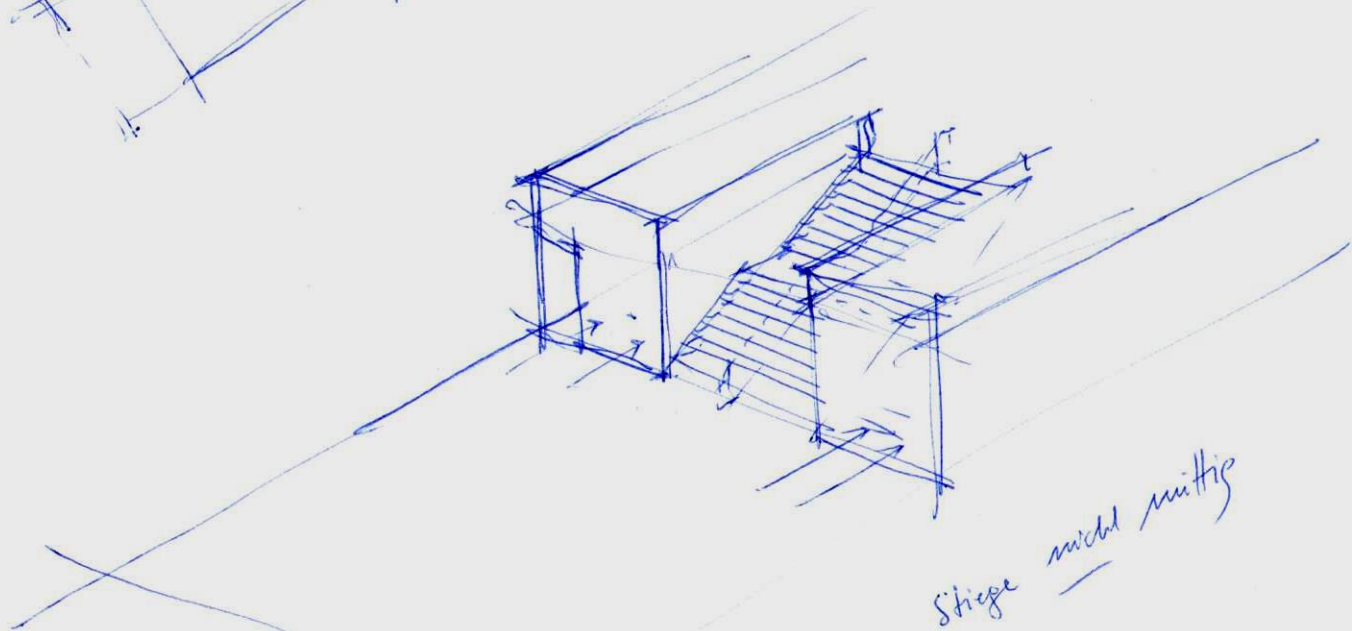

Deckenaufbauspot

aligeh. Decke

Blick in die Nacht

Restaurant ▽

19.11.

19.11.15

Stiege nicht mittig

MQW
Leopold
Ludwig