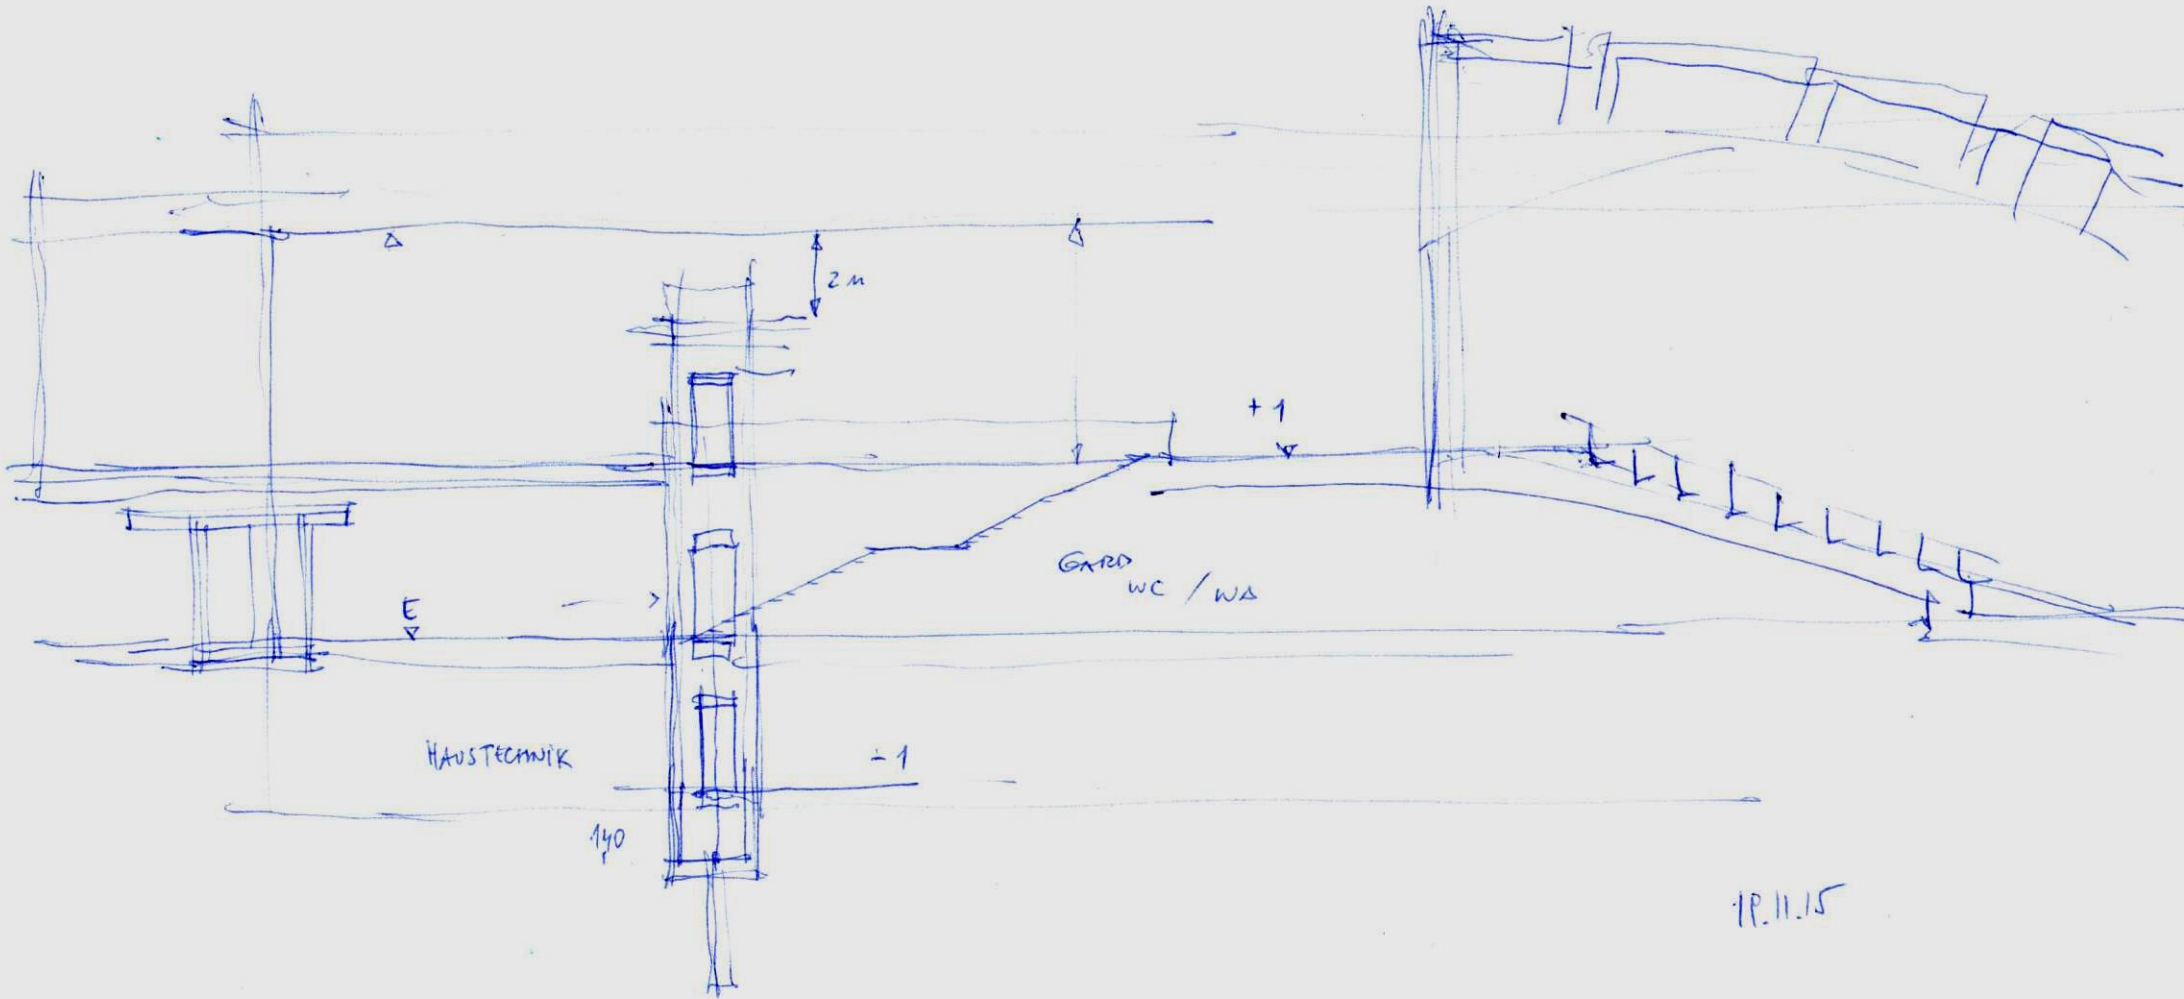

Raumprogramm

welche Räume?
wie viele / wie groß?

Funktion

Centre Pompidou

Fenster / ja - nein Lüftung

Haustechnik
braucht
WFT!

Mies van der Rohe, Bauhaus
"Form follows function"

Alvar Aalto

Deckenaufbauspot

aligeh. Decke

Blick in die Nacht

Restaurant ▽

19.11.

19.11.15

Stiege nicht mittig

MQW
Leopold
Ludwig