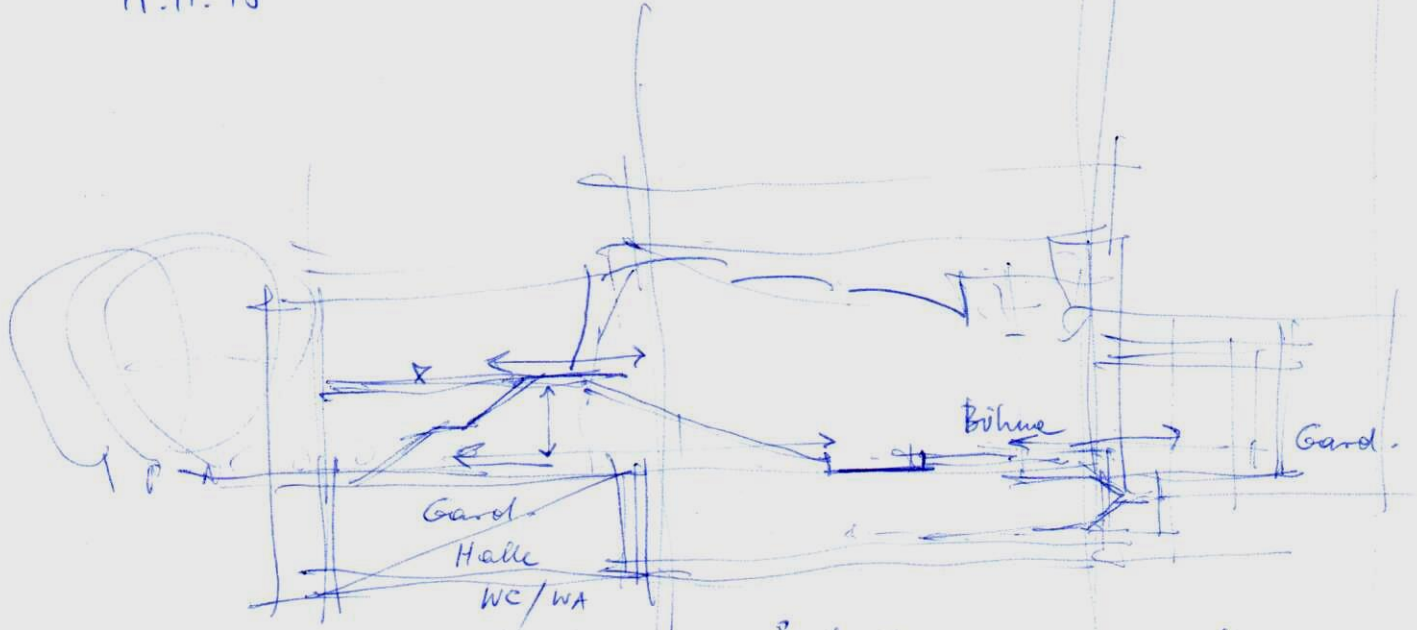

19.11.15

10x 1:500

A4
A3

19.11.15

Gard.
Halle
WC/WA
Kassa
"Ständeln"
Essen/Trinken
Ranchen plods
Terrane
Aussicht

Zentrum
Pop / Klantik
Abends!
Beleuchtung
Belüftung
Haustechnik

Musikal
Gard.
WC/WA
Musikinstrumente
Geräte
Bühnenzubehör

Raumprogramm

welche Räume?
wie viele / wie groß?

Funktion

Centre Pompidou

Fenster / ja - nein Lüftung

Haustechnik
braucht
WFT!

Mies van der Rohe, Bauhaus
"Form follows function"

Alvar Aalto

Deckenaufbauspot

aligeh. Decke

Blick in die Nacht

Restaurant ▽

19.11.

19.11.15

Stiege nicht mittig

MQW
Leopold
Ludwig