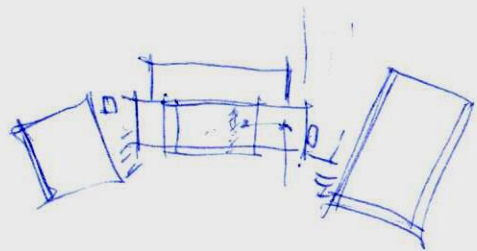

Deckenaufbauspot

aligeh. Decke

Blick in die Nacht

Restaurant ▽

19.11.

19.11.15

Stiege nicht mittig

MQW
Leopold
Ludwig