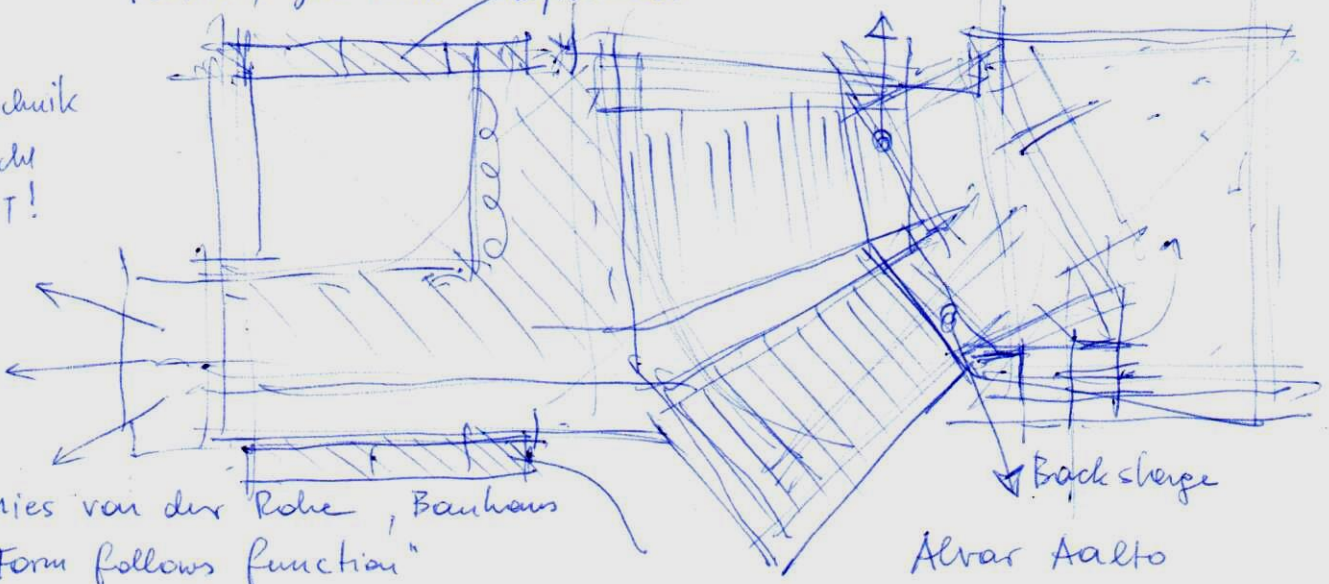

Raumprogramm

welche Räume?
wie viele / wie groß?

Funktion

Centre Pompidou

Fenster / ja - nein Lüftung

Haustechnik
braucht
WFT!

Mies van der Rohe, Bauhaus
"Form follows function"

Alvar Aalto

Deckenaufbauspot

aligeh. Decke

Blick in die Nacht

Restaurant ▽

19.11.

19.11.15

Stiege nicht mittig

MQW
Leopold
Ludwig